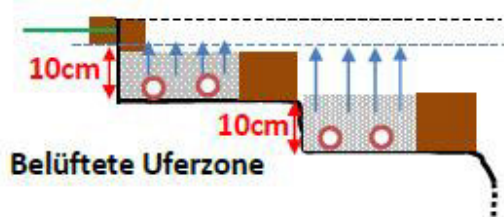

Einbau Höhenmaße für TECO Filter 100/75/50

Einbau Grundrissmaße für TECO Filter 10er & 6er Set

**Rückspülen mit
Bubbel Pumpe**

**Reinigung der
Filterstrümpfe**

Grundriss/Schnitt von Naturpool mit belüfteter Uferzone:

Skimmerteich mit belüfteter Uferzone