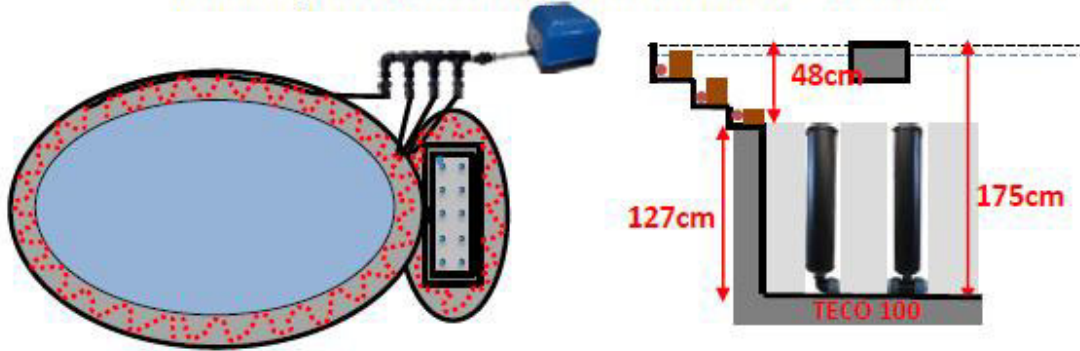

Einbau Höhenmaße für TECO Filter 100/75/50

Einbau Grundrissmaße für TECO Filter 10er & 6er Set

**Rückspülen mit
Bubbel Pumpe**

**Reinigung der
Filterstrümpfe**

Grundriss/Schnitt von Naturpool mit belüfteter Uferzone:

Skimmerteich mit belüfteter Uferzone