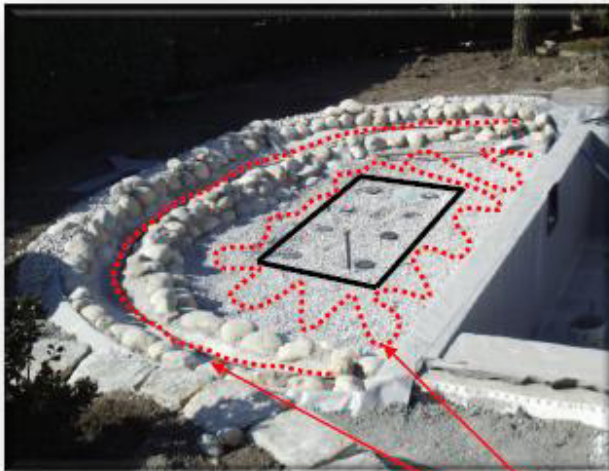

Einbau Höhenmaße für TECO Filter 100/75/50

Einbau Grundrissmaße für TECO Filter 10er & 6er Set

**Rückspülen mit
Bubbel Pumpe**

**Reinigung der
Filterstrümpfe**

Grundriss/Schnitt von Naturpool mit belüfteter Uferzone:

Skimmerteich mit belüfteter Uferzone