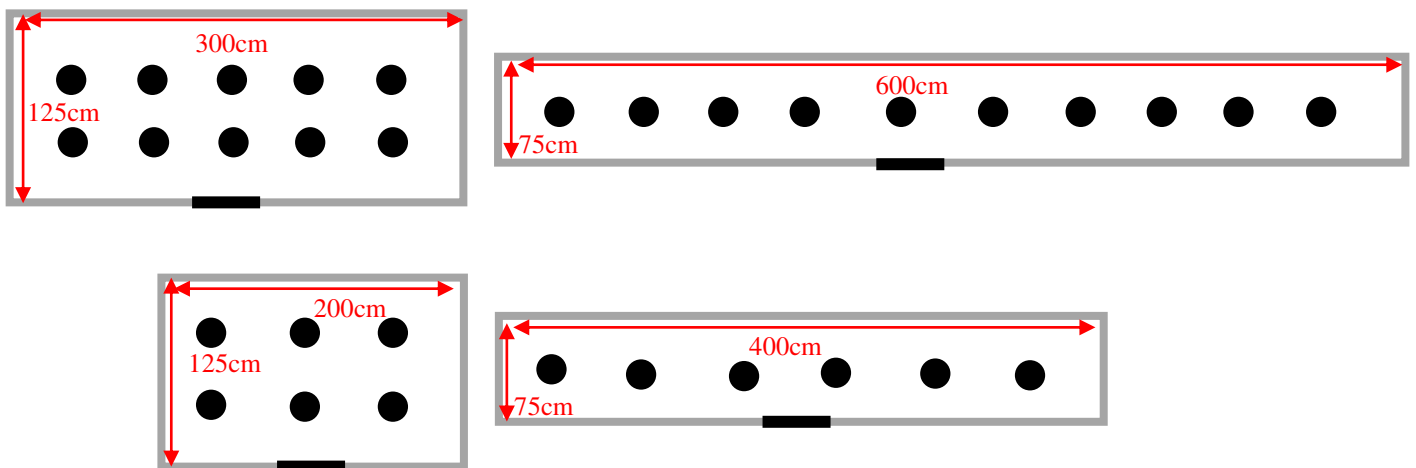

Einbau Höhenmaße für TECO Filter 100/75/50

Einbau Grundrissmaße für TECO Filter 10er & 6er Set

**Rückspülen mit
Bubbel Pumpe**

**Reinigung der
Filterstrümpfe**

Grundriss/Schnitt von Naturpool mit belüfteter Uferzone:

Skimmerteich mit belüfteter Uferzone