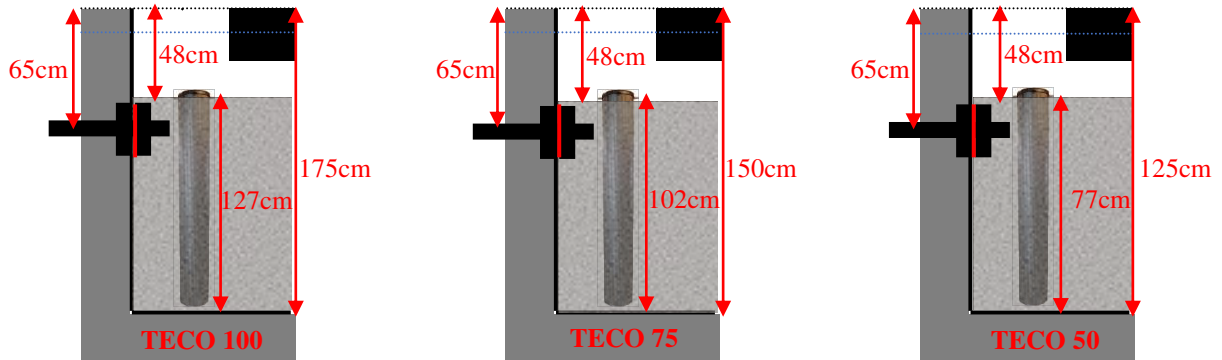

Einbau Höhenmaße für TECO Filter 100/75/50

Einbau Grundrissmaße für TECO Filter 10er & 6er Set

**Rückspülen mit
Bubbel Pumpe**

**Reinigung der
Filterstrümpfe**

Grundriss/Schnitt von Naturpool mit belüfteter Uferzone:

Skimmerteich mit belüfteter Uferzone